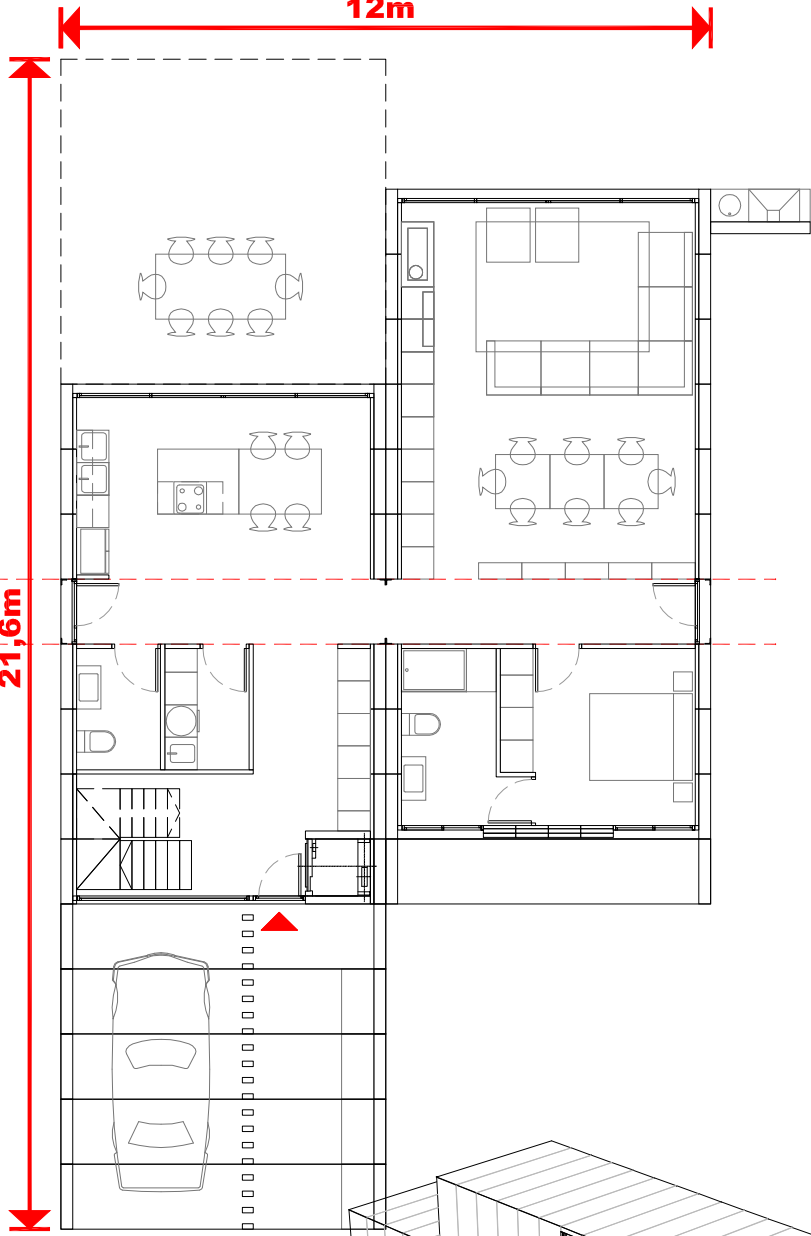

12m

21,6m

SLUU2248B-AP

2 PL
4 HAB
248 m2

- 45 m2 1 Estar + menjador
- 22 m2 1 Cuina
- 4 m2 1 Bany 1
- 4 m2 1 Safareig
- 13 m2 1 Rebedor accés
- 13 m2 1 Habitació 1 suite
- 7 m2 1 Bany 2 suite
- 16 m2 1 Pas + distribuïdor
- 22 m2 1 Aparcament + accés
- 20 m2 1 Habitació 2 suite
- 9 m2 1 Bany 3 suite
- 11 m2 1 Habitació 3
- 15 m2 1 Habitació 4
- 9 m2 1 Bany 4
- 17 m2 1 Pas + distribuïdor
- 7 m2 1 Escala + Ascensors
- 14 m2 2 Porxos