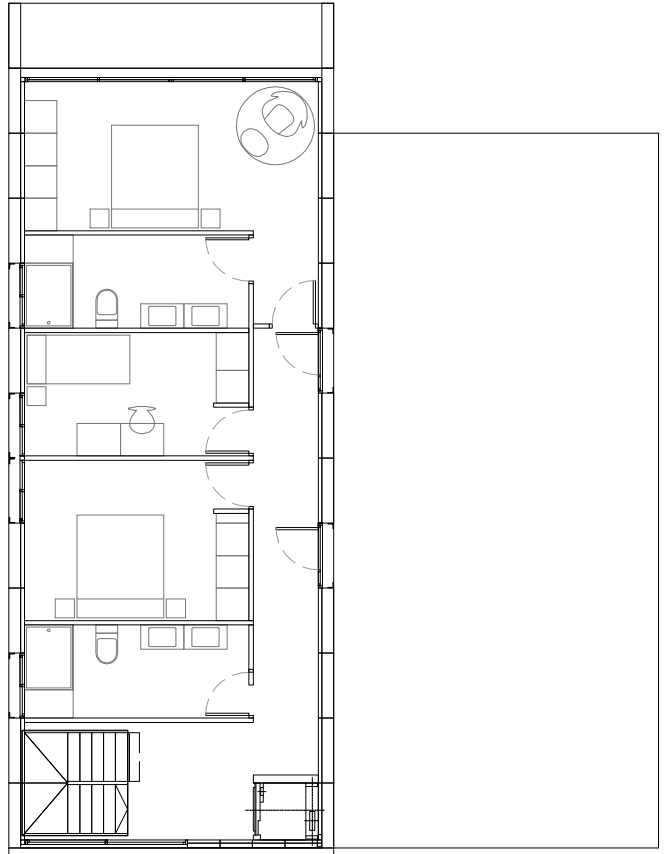

12m

21,6m

SLUU2248B-AP

2 PL
4 HAB
248 m2

- 45 m2 1 Estar + menjador
- 22 m2 1 Cuina
- 4 m2 1 Bany 1
- 4 m2 1 Safareig
- 13 m2 1 Rebedor accés
- 13 m2 1 Habitació 1 suite
- 7 m2 1 Bany 2 suite
- 16 m2 1 Pas + distribuïdor
- 22 m2 1 Aparcament + accés
- 20 m2 1 Habitació 2 suite
- 9 m2 1 Bany 3 suite
- 11 m2 1 Habitació 3
- 15 m2 1 Habitació 4
- 9 m2 1 Bany 4
- 17 m2 1 Pas + distribuïdor
- 7 m2 1 Escala + Ascensors
- 14 m2 2 Porxos