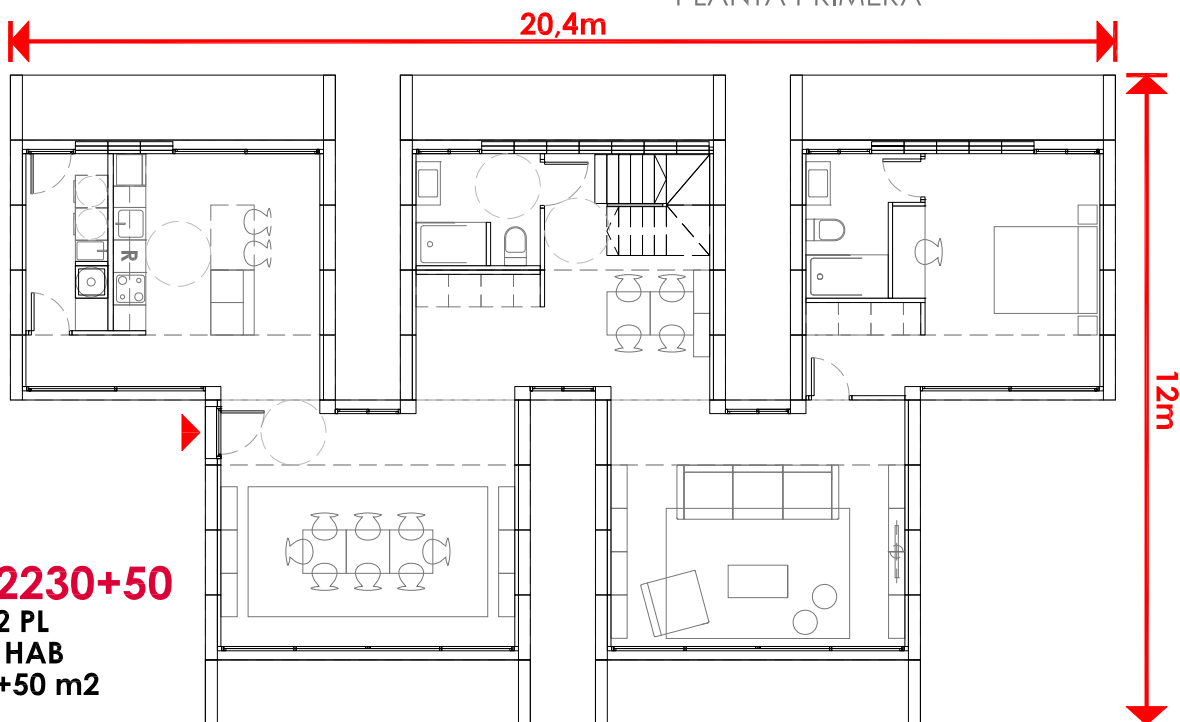

PLANTA PRIMERA

PLANTA BAIXA

SLU_U2230+50

2 PL

3 HAB

230+50 m²

- 29 m² 1 Estar
- 29 m² 1 Menjador
- 22 m² 1 Cuina
- 6 m² 1 Safareig + Instal·lacions
- 2 m² 1 Pas
- 6 m² 1 Bany 1
- 22 m² 1 Distribuïdor + Estudi
- 24 m² 1 Dormitori 1 suite
- 6 m² 1 Bany 2 suite
- 26 m² 1 Distribuïdor + Estudi
- 16 m² 1 Dormitori 2 suite
- 6 m² 1 Bany 3 suite
- 16 m² 1 Dormitori 3 suite
- 6 m² 1 Bany 4 suite
- 10 m² 1 Escala
- 50 m² 7 Porxos