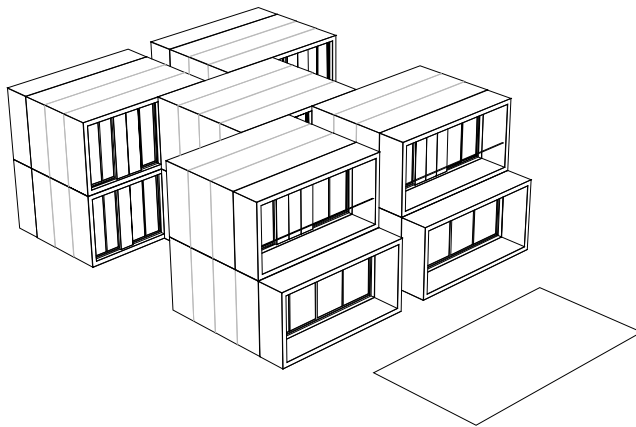

SLU_U2245

**2 PL
4 HAB
245 m2**

- 15m2 1 Rebedor
- 28m2 1 Estar 1
- 28m2 1 Estar 2
- 19m2 1 Menjador
- 15m2 1 Cuina
- 6m2 1 Safareig-Instal.
- 6m2 1 Bany
- 52m2 4 Habitació matrimoni
- 24m2 4 Bany suite
- 19m2 1 Estar -Estudi
- 23m2 1 Pas
- 10m2 1 Escala
- 58m2 7 Porxos