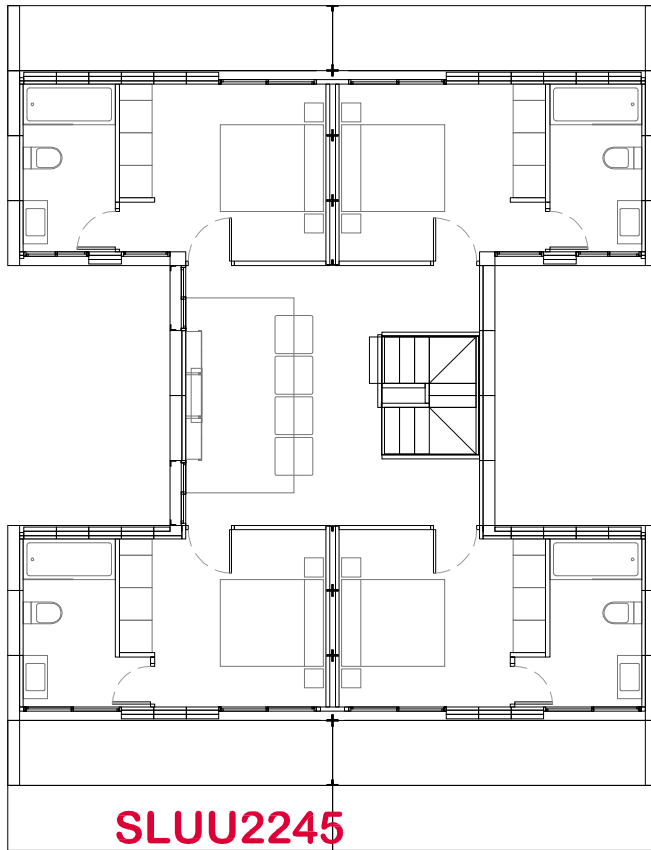

12m

15,6m

SLUU2245

**2 PL
4 HAB
245 m2**

- 15m2 1 Rebedor
- 28m2 1 Estar 1
- 28m2 1 Estar 2
- 19m2 1 Menjador
- 15m2 1 Cuina
- 6m2 1 Safareig-Instal.
- 6m2 1 Bany
- 52m2 4 Habitació matrimoni
- 24m2 4 Bany suite
- 19m2 1 Estar -Estudi
- 23m2 1 Pas
- 10m2 1 Escala
- 58m2 7 Porxos