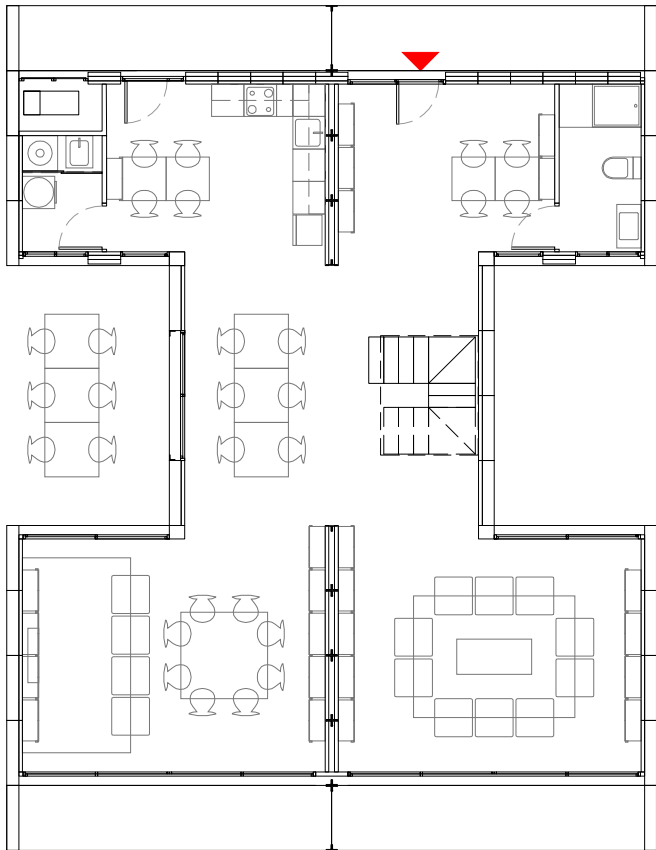

12m

15,6m

SLUU2245

**2 PL
4 HAB
245 m2**

- 15m2 1 Rebedor
- 28m2 1 Estar 1
- 28m2 1 Estar 2
- 19m2 1 Menjador
- 15m2 1 Cuina
- 6m2 1 Safareig-Instal.
- 6m2 1 Bany
- 52m2 4 Habitació matrimoni
- 24m2 4 Bany suite
- 19m2 1 Estar -Estudi
- 23m2 1 Pas
- 10m2 1 Escala
- 58m2 7 Porxos